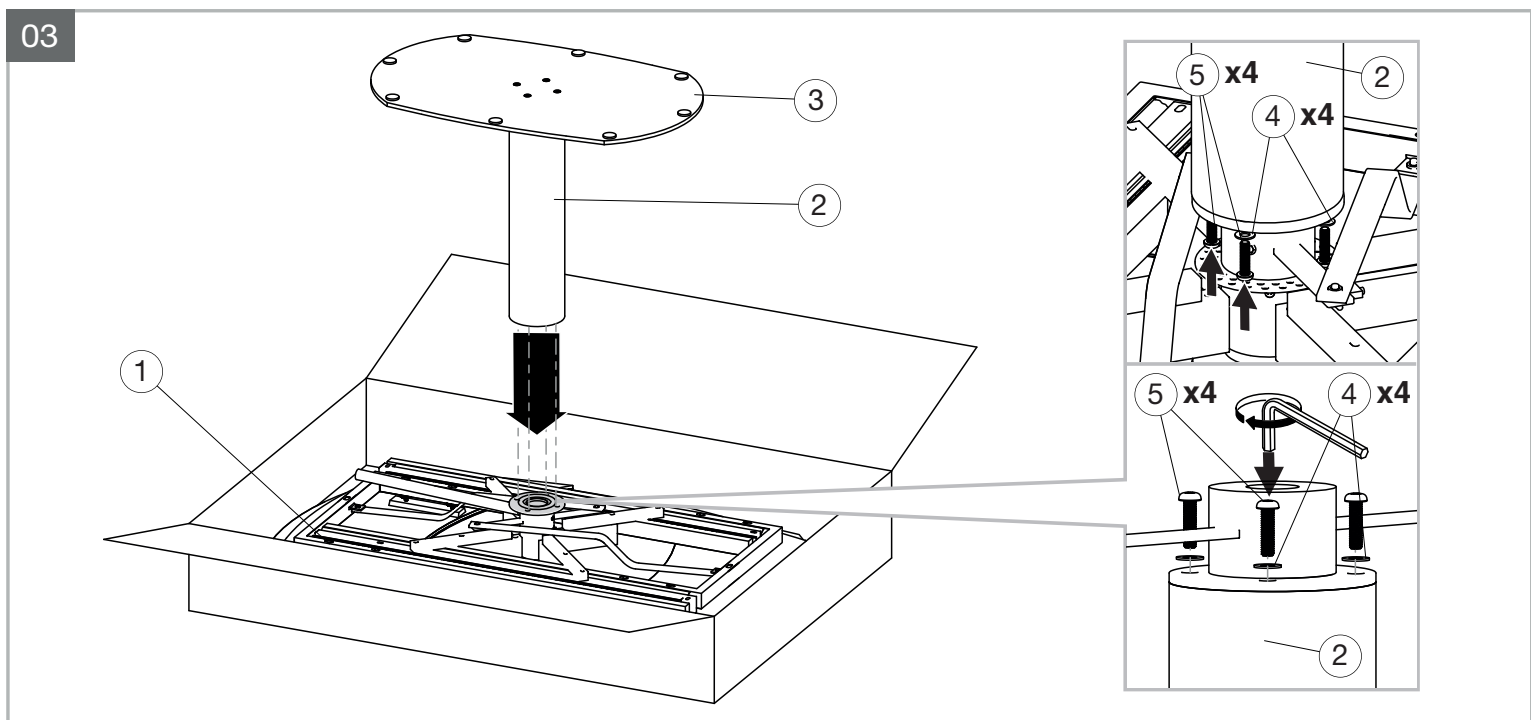

INSTRUCTIONS D'ASSEMBLAGE / ASSEMBLY INSTRUCTIONS / MONTAGEANLEITUNG

Visuels non contractuels / non-contractual visuals / nicht unbedingt realitätsstreuere Abbildungen