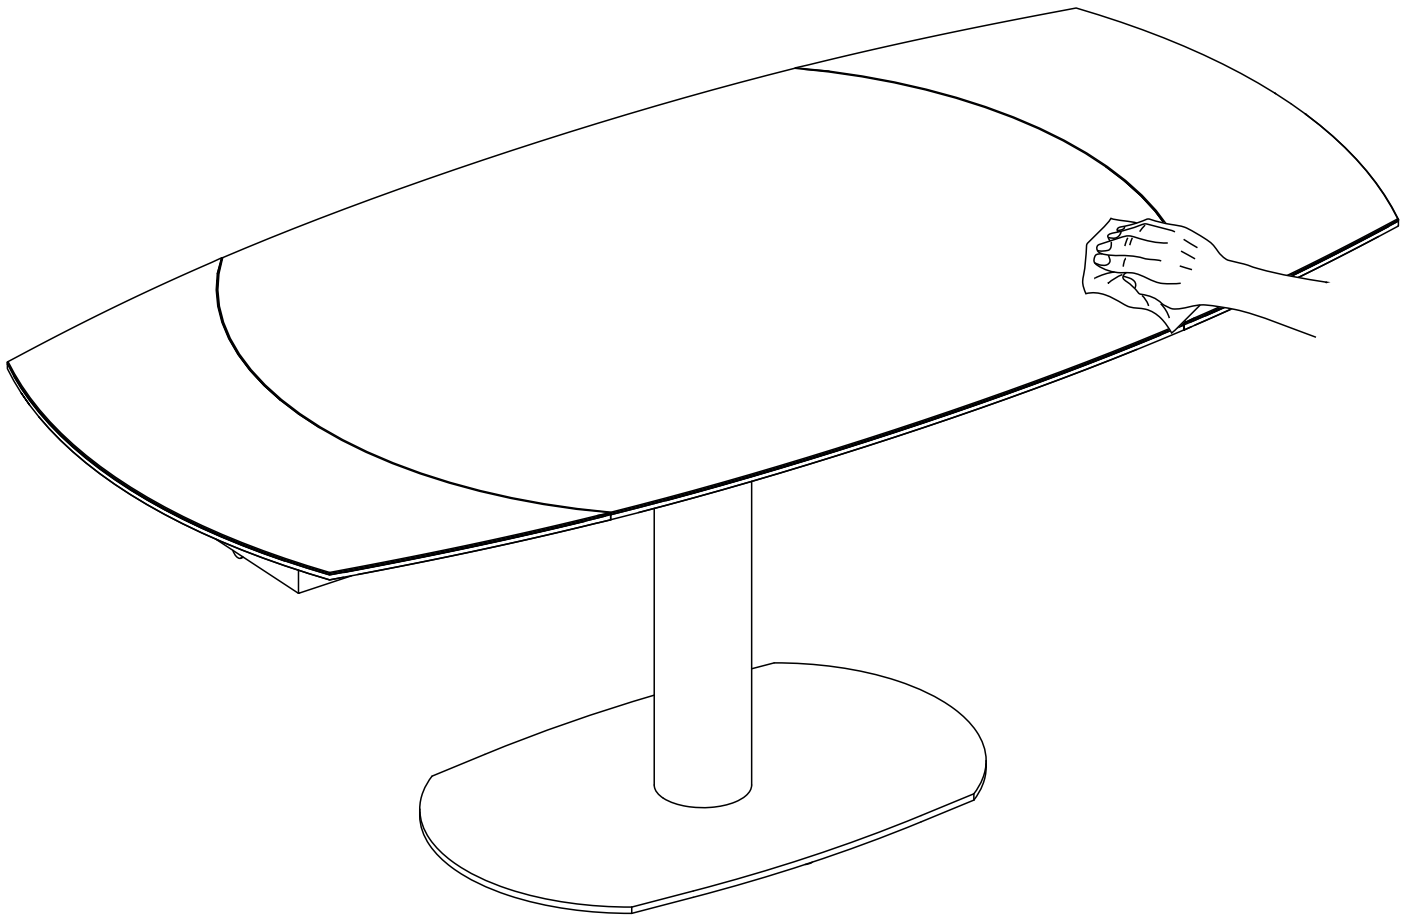

Nettoyer avec un chiffon humide et bien sécher avec un chiffon sec.
Clean with a damp cloth and dry well with a dry cloth.
Mit einem feuchten Tuch reinigen und mit einem trockenen Tuch gut abtrocknen.

Si vous avez un problème lors du montage de votre produit, n'hésitez pas à contacter votre revendeur.
If you encounter a problem during the assembly of your product, do not hesitate to contact your retailer.
Wenn Sie während der Montage Ihres Produkts ein Problem haben, wenden Sie sich bitte an Ihren Fachhändler.