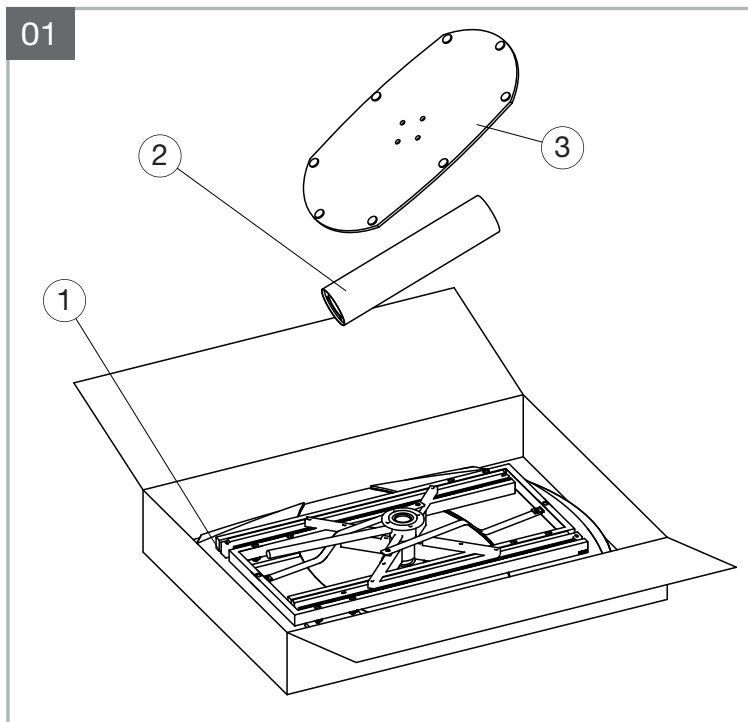

INSTRUCTIONS D'ASSEMBLAGE / ASSEMBLY INSTRUCTIONS / MONTAGEANLEITUNG

Visuels non contractuels / non-contractual visuals / nicht unbedingt realitätsstreuere Abbildungen