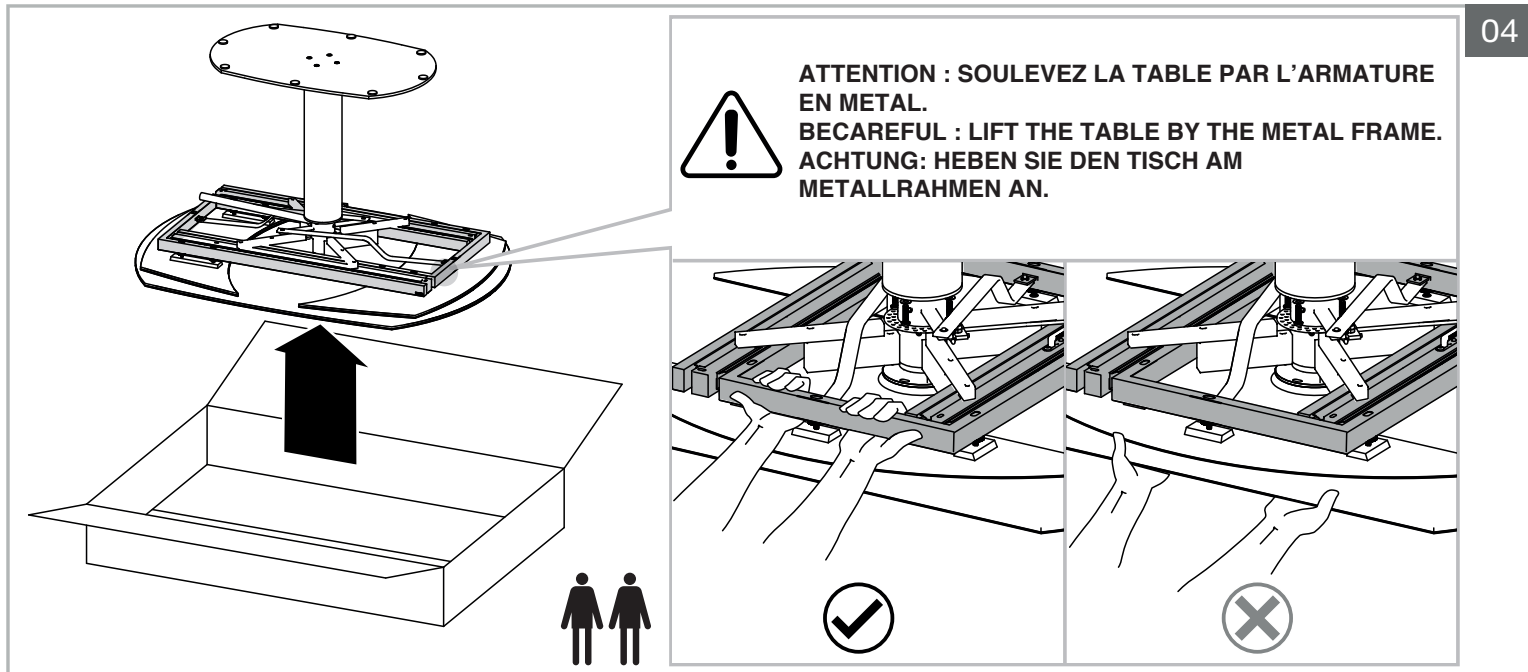

OUVERTURE & FERMETURE / OPENING & CLOSING / ÖFFNEN & SCHLIESSEN

01

A

B

02

03