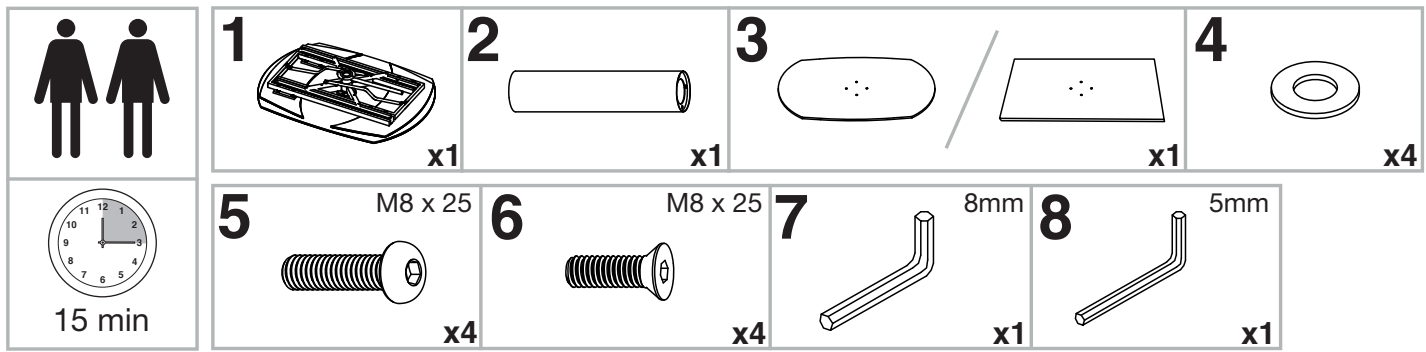

## MODELE : ARTICA

Matériaux : acier/verre/céramique  
Materials : steel/glass/ceramic  
Materialien : stahl/glas/keramik

REF : DT020 → DT030

Dimensions/Abmessungen : 130/200 x100 x76 cm

INSTRUCTIONS D'ASSEMBLAGE / ASSEMBLY INSTRUCTIONS / MONTAGEANLEITUNG  
REGLAGES / SETTINGS / DIE EINSTELLUNGEN  
CONSEILS D'ENTRETIEN / CARE INSTRUCTIONS / PFLEGEHINWEISE  
IMPORTANT : à lire attentivement et à conserver pour consultation ultérieure.  
IMPORTANT : please read carefully and keep for further use.  
WICHTIG : Lesen Sie die Anleitung sorgfältig durch und halten Sie die Anweisungen ein.

Tenir les enfants à l'écart lors du montage - Ne jamais soulever la table par le plateau.  
 Keep children away during assembly - Do not carry the table upper plate.  
 Kinder bei der Montage fernhalten – Niemals den Tisch an den Platten hochheben.