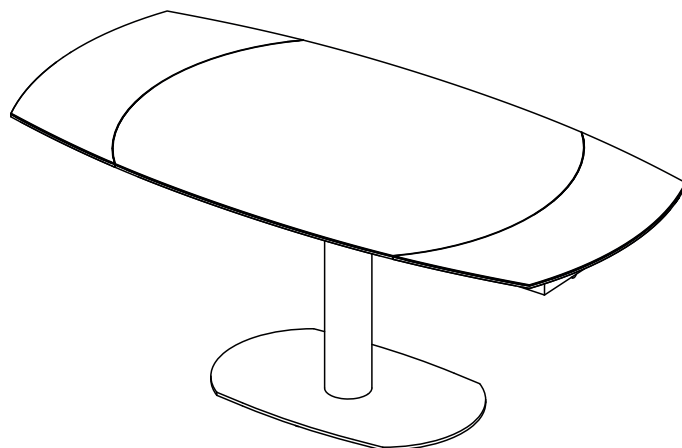

OUVERTURE & FERMETURE / OPENING & CLOSING / ÖFFNEN & SCHLIESSEN

01

A

B

02

03