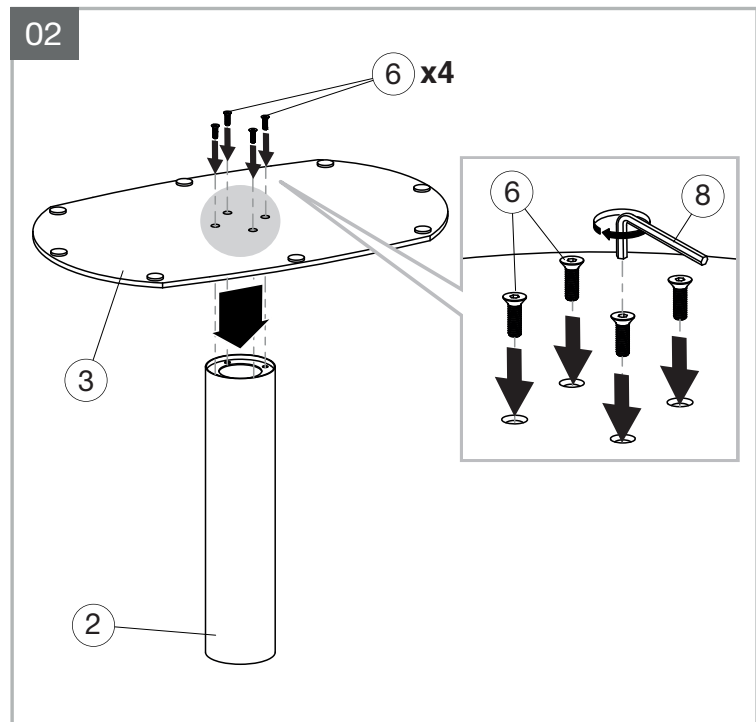

INSTRUCTIONS D'ASSEMBLAGE / ASSEMBLY INSTRUCTIONS / MONTAGEANLEITUNG

Visuels non contractuels / non-contractual visuals / nicht unbedingt realitätsstreuere Abbildungen