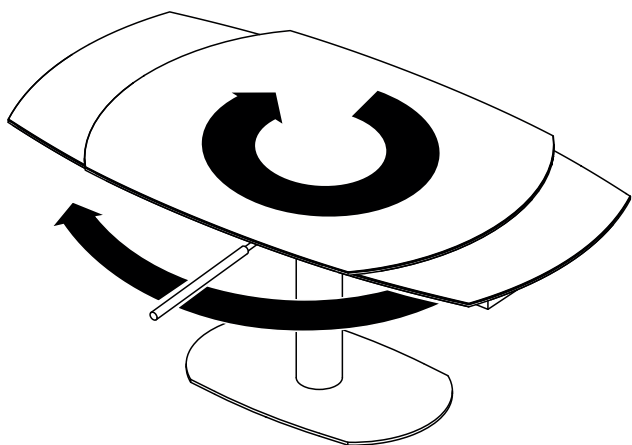

OUVERTURE & FERMETURE / OPENING & CLOSING / ÖFFNEN & SCHLIESSEN

01

A

B

02

03