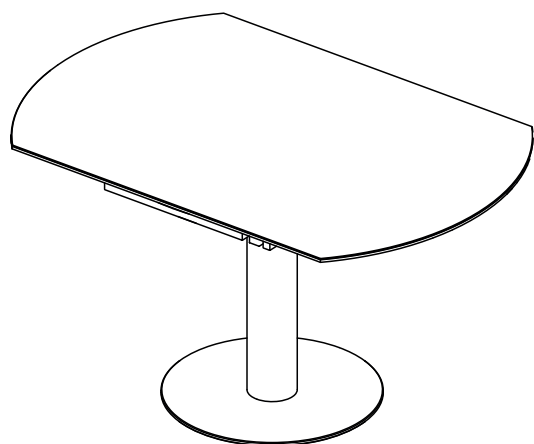

OUVERTURE & FERMETURE / OPENING & CLOSING / ÖFFNEN & SCHLIESSEN

01