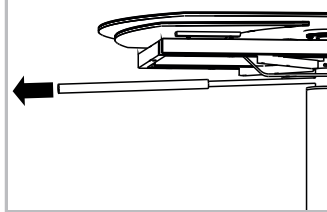

OUVERTURE & FERMETURE / OPENING & CLOSING / ÖFFNEN & SCHLIESSEN

01

A

B

02

03