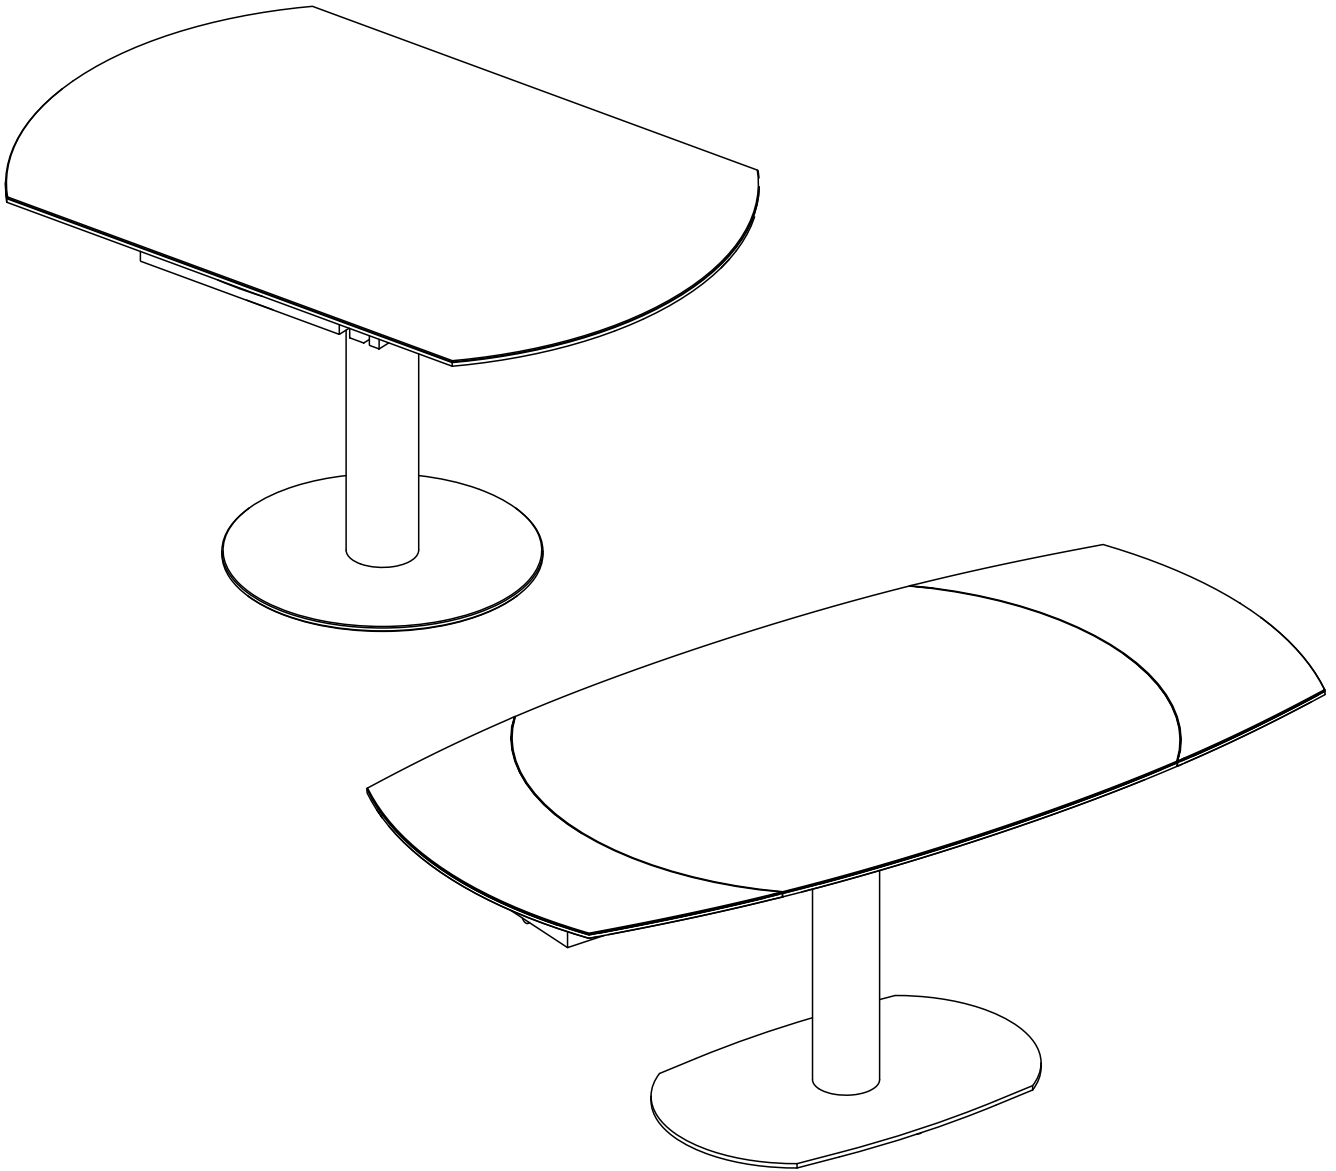

## MODELE : ARTICA

Matériaux : acier/verre/céramique  
Materials : steel/glass/ceramic  
Materialien : stahl/glas/keramik

REF : DT020 → DT030

Dimensions/Abmessungen : 130/200 x100 x76 cm

INSTRUCTIONS D'ASSEMBLAGE / ASSEMBLY INSTRUCTIONS / MONTAGEANLEITUNG  
REGLAGES / SETTINGS / DIE EINSTELLUNGEN  
CONSEILS D'ENTRETIEN / CARE INSTRUCTIONS / PFLEGEHINWEISE  
IMPORTANT : à lire attentivement et à conserver pour consultation ultérieure.  
IMPORTANT : please read carefully and keep for further use.  
WICHTIG : Lesen Sie die Anleitung sorgfältig durch und halten Sie die Anweisungen ein.